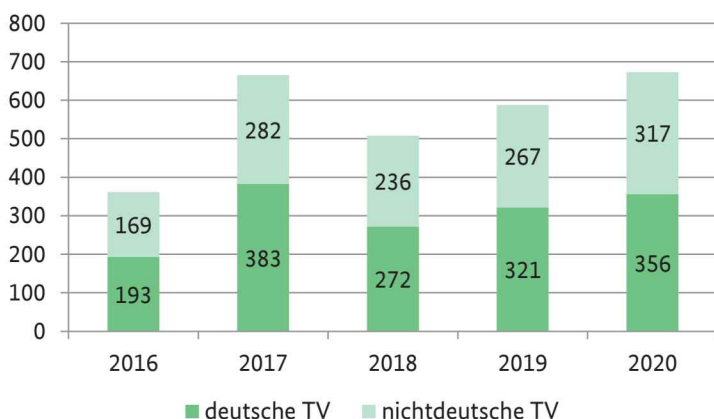

Verteilung deutsche und nichtdeutsche Tatverdächtige

Opfer 2020

Fallstatus	insgesamt	männl.	weibl.
vollendet	809	69	740
versucht	89	6	83
insgesamt	898	75	823