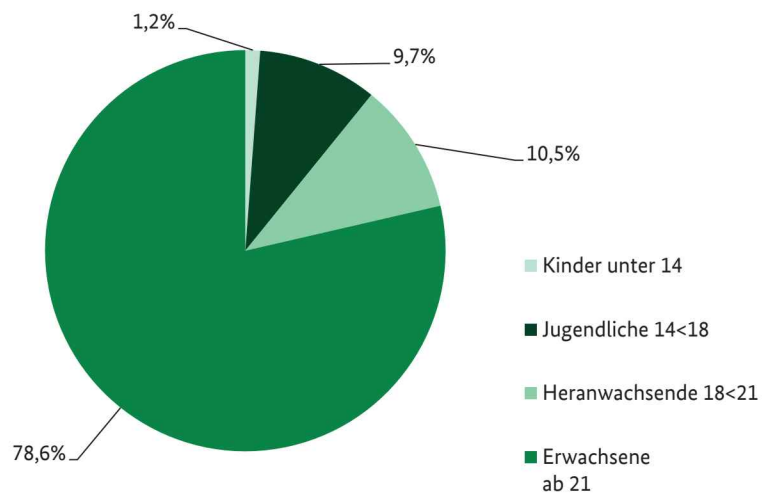

Prozentuale Verteilung nach Alter