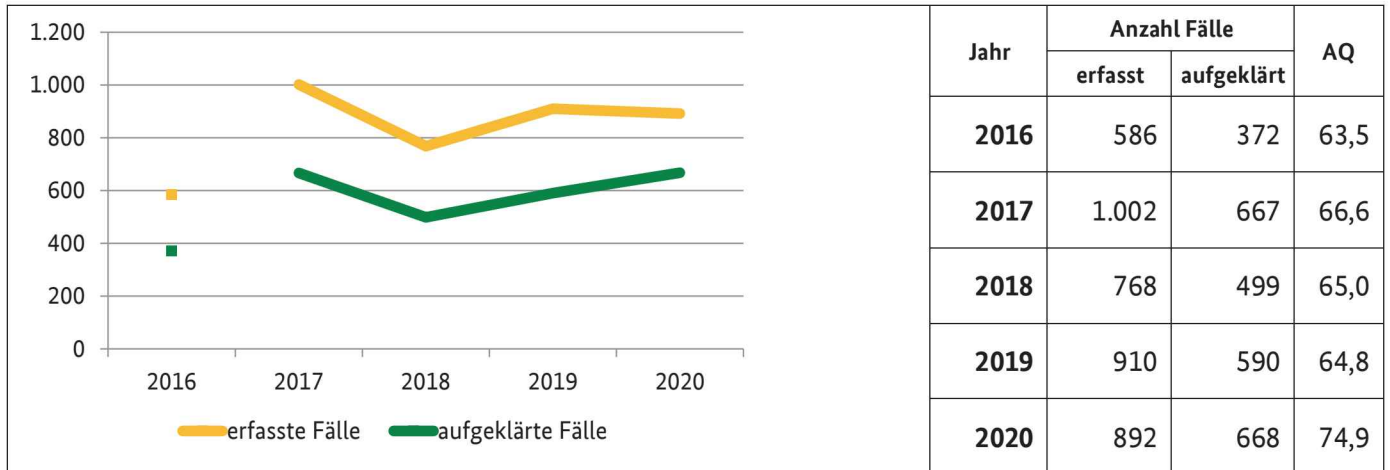

# Landeshauptstadt: Berlin

Bevölkerungszahlen Stand: 31.12.2019

insgesamt: 3.669.491  
 männlich: 1.804.273  
 weiblich: 1.865.218

## Vergewaltigung, sexuelle Nötigung und sexuelle Übergriffe \*) in Berlin

## Tatverdächtige und Opfer in Berlin (Vergewaltigung, sexuelle Nötigung und sexuelle Übergriffe \*)

2020